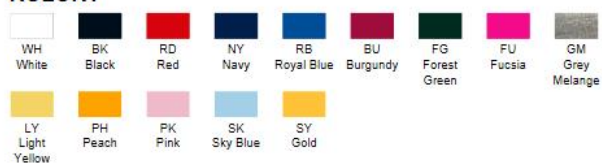

KOLORY

NOWE KOLORY

<i>Rozmiar</i>						
<i>EU</i>	<i>1-2</i>	<i>3-4</i>	<i>5-6</i>	<i>7-8</i>	<i>9-11</i>	<i>12-14</i>
<i>Szerokość</i>	<i>30 cm</i> <i>11.8"</i>	<i>33 cm</i> <i>13"</i>	<i>37 cm</i> <i>14.6"</i>	<i>39 cm</i> <i>15.4"</i>	<i>42 cm</i> <i>16.5"</i>	<i>44 cm</i> <i>17.3"</i>
<i>Długość</i>	<i>39 cm</i> <i>15.4"</i>	<i>42 cm</i> <i>16.5"</i>	<i>46 cm</i> <i>18.1"</i>	<i>51 cm</i> <i>20.1"</i>	<i>57 cm</i> <i>22.4"</i>	<i>64 cm</i> <i>25.2"</i>

KOLORY

WH White	BK Black	RD Red	NY Navy	RB Royal Blue	BU Burgundy	CH Chocolate	FU Fuchsia	GM Grey Melange
KG Kelly Green	KH Khaki	LM Lime	LV Lavender	LY Light Yellow	OR Orange	PK Pink	PU Purple	RP Raspberry
SA Sand	SK Sky Blue	SY Gold	TU Turquoise	AL Azalea	MU Mustard	MG Mint Green		

SIZE/Size	EU	XS	S	M	L	XL	XXL	3XL	4XL	5XL
Width		47 cm	51 cm	53 cm	55 cm	59 cm	63 cm	65 cm	67 cm	71 cm
Długość		68 cm	70 cm	72 cm	74 cm	76 cm	82 cm	84 cm	86 cm	88 cm

KOLORÓW

WH White	BK Black	RD Red	NY Navy	RB Royal Blue	AS Ash Melange	AZ Azure	BG Bottle Green	BU Burgundy
CH Chocolate	FG Forest Green	FU Fuchsia	GF Graphite	GM Grey Melange	KG Kelly Green	KH Khaki	LM Lime	LV Lavender
LY Light Yellow	OR Orange	PG Pale Green	PH Peach	PK Pink	PU Purple	SA Sand	SK Sky Blue	SY Gold
TU Turquoise	WR Warm Red	ZC Zinc	CO Coral	MU Mustard	MG Mint Green	RBWH Royal Blue / White	RDWH RED / WHITE	NYWH Navy White
AQM Aquamarine	WHNY White / Navy	BKWH Black / White	DGW Dark grey wash	BUW Burgundy Wash	DBW Dark Blue Wash	OLW Olive Wash		